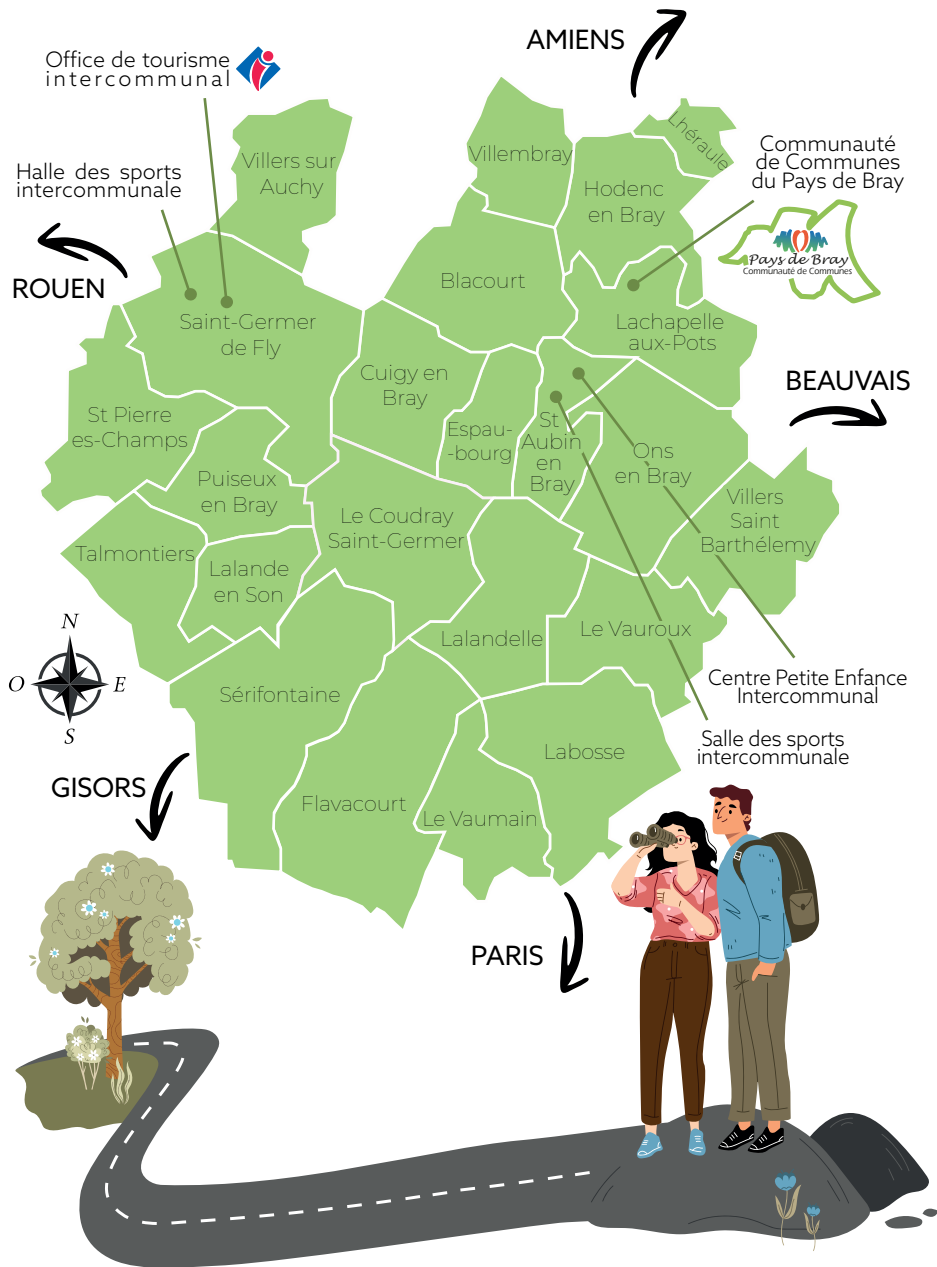

LE TERRITOIRE DE LA COMMUNAUTÉ DE COMMUNES DU PAYS DE BRAY